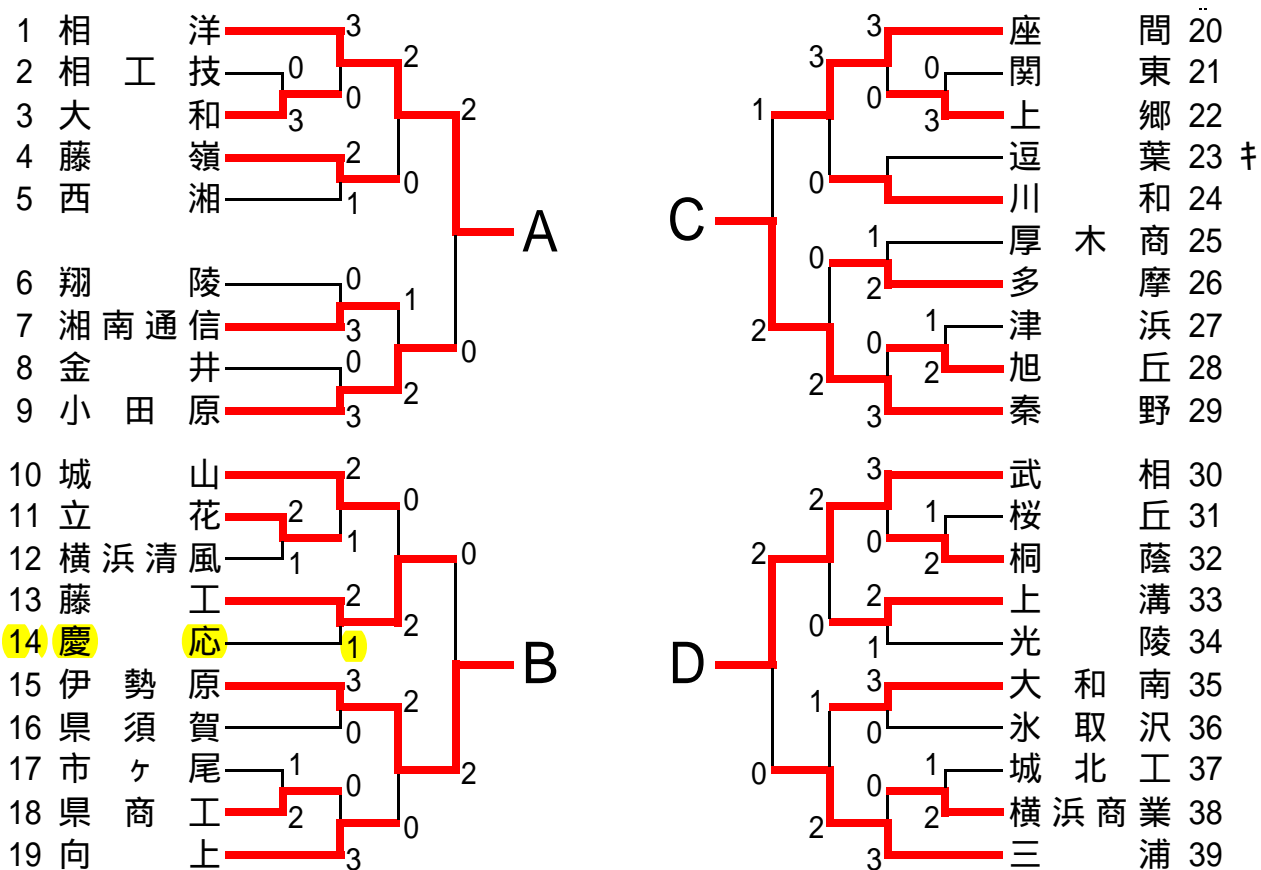

平成16年度 関東高校ソフトテニス大会 (団体) 県予選会

平成16年 4月29日(木)小田原テニスガーデン

【男子の部】

5月 1日(土)小田原城山庭球場

学校名	A	B	C	D	勝-負	順位	試合順
A 相洋	-	1 3-4 1-4 4-1	2 0-4 4-0 4-1	3 4-1 4-0 4-2	2-1 16-14	1	第1試合 A-B C-D
B 伊勢原	2 4-3 4-1 1-4	-	1 4-1 2-4 1-4	2 3-4 4-0 4-3	2-1 16-17	3	第2試合
C 秦野	1 4-0 0-4 1-4	2 1-4 4-2 4-1	-	2 0-4 4-3 4-0	2-1 14-15	2	第3試合 A-C B-D
D 武相	0 1-4 0-4 2-4	1 4-3 0-4 3-4	1 4-0 3-4 0-4	-	0-3	4	A-D B-C

学校名	E	F	G	H	勝-負	順位	試合順
E 東海相模	-	2 4-0 4-2 0-4	2 0-4 4-2 4-0	1 2-4 4-1 3-4	2-1 2	2	第1試合 E-F G-H
F 北陵	1 0-4 2-4 4-0	-	1 1-4 4-3 2-4	2 4-2 4-0 0-4	1-2 4	4	第2試合
G 市立橋	1 4-0 2-4 0-4	2 4-1 3-4 4-2	-	0 2-4 3-4 1-4	1-2 3	3	第3試合 E-G F-H
H 足柄	2 4-2 1-4 4-3	1 2-4 0-4 4-0	3 4-2 4-3 4-1	-	2-1 1	1	E-H F-G

【1位・2位決定戦】 1 相洋 2 = 0 足柄 79
 青木・青島 4 2 岩崎・小堺
 関野・中村 4 0 岩本・佐宗
 渡辺・平賀 菊池・片山

【3位・4位決定戦】 29 秦野 2 = 1 東海相模 40
 佐々木・山本 0 4 水戸・池内
 藤原・小林 4 2 林・坂野
 黒川・川口 4 3 戸原・雨宮

【成績】優勝相洋
 準優勝足柄
 第三位秦野
 第四位東海相模