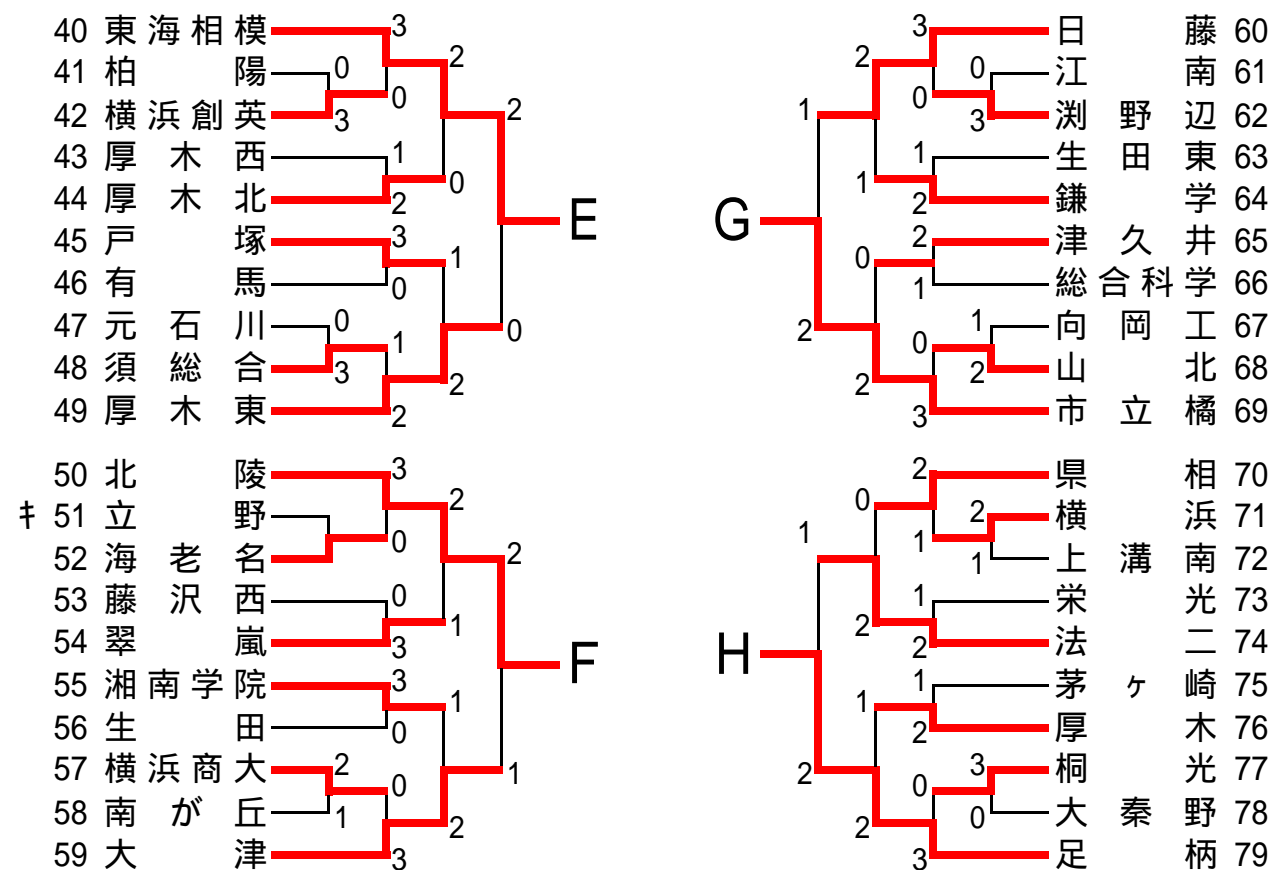

平成16年度 関東高校ソフトテニス大会 (団体) 県予選会

平成16年 4月29日(木)小田原テニスガーデン

【男子の部】

5月 1日(土)小田原城山庭球場

学校名	A	B	C	D	勝-負	順位	試合順
A 相洋	-	1 3-4 1-4 4-1	2 0-4 4-0 4-1	3 4-1 4-0 4-2	2-1 16-14	1	第1試合 A-B C-D
B 伊勢原	2 4-3 4-1 1-4	-	1 4-1 2-4 1-4	2 3-4 4-0 4-3	2-1 16-17	3	第2試合
C 秦野	1 4-0 0-4 1-4	2 1-4 4-2 4-1	-	2 0-4 4-3 4-0	2-1 14-15	2	第3試合 A-C B-D
D 武相	0 1-4 0-4 2-4	1 4-3 0-4 3-4	1 4-0 3-4 0-4	-	0-3	4	A-D B-C

学校名	E	F	G	H	勝-負	順位	試合順
E 東海相模	-	2 4-0 4-2 0-4	2 0-4 4-2 4-0	1 2-4 4-1 3-4	2-1 2	2	第1試合 E-F G-H
F 北陵	1 0-4 2-4 4-0	-	1 1-4 4-3 2-4	2 4-2 4-0 0-4	1-2 4	4	第2試合
G 市立橋	1 4-0 2-4 0-4	2 4-1 3-4 4-2	-	0 2-4 3-4 1-4	1-2 3	3	第3試合 E-G F-H
H 足柄	2 4-2 1-4 4-3	1 2-4 0-4 4-0	3 4-2 4-3 4-1	-	2-1 1	1	E-H F-G

【1位・2位決定戦】 1 相洋 2 = 0 足柄 79
 青木・青島 4 2 岩崎・小堺
 関野・中村 4 0 岩本・佐宗
 渡辺・平賀 菊池・片山

【3位・4位決定戦】 29 秦野 2 = 1 東海相模 40
 佐々木・山本 0 4 水戸・池内
 藤原・小林 4 2 林・坂野
 黒川・川口 4 3 戸原・雨宮

【成績】優勝相洋
 準優勝足柄
 第三位秦野
 第四位東海相模